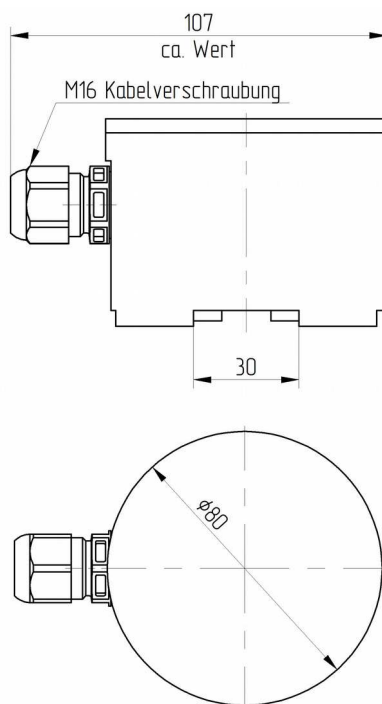

Technische Daten

- Anschlusskopf aus POM - Polyoxymethylen
- Kabelverschraubung: PA – Polyamid oder Stecker
- Werkstoff Elektroden aus Edelstahl 1.4571
- Empfindlichkeit: <math><20\text{ K}\Omega</math> (bei NA 2-Modul)
- Prozessdruck: drucklos
- Schutzart IP68 DIN EN 60529, IP69k in Ausführung vollvergossen (-V)
- Prozesstemperatur $-20^{\circ}\text{C} \dots +70^{\circ}\text{C}$

Technische Zeichnung

NST 260-KR2-A2-B2-NA2-1-ST

Füllstandsmesstechnik

Bestellcode NST 260...

Bestellbeispiel: NST 260-KR2-A2-B2-NA2-1-ST

Anschlussköpfe

-KR2 Kunststoffgehäuse rund (POM)

Stablänge Stab 1

-A2 2 mm Stablänge aus V4A

Stablänge Stab 2

-B2 2 mm Stablänge aus V4A

Elektrischer Anschluss

-1 Verschraubung
 -2 Stecker M12

Ausführung Elektronik

-0 Klemmenanschlussraum, passive Ausführung
 -NA2 mit Niveauauswertemodul Typ NA2