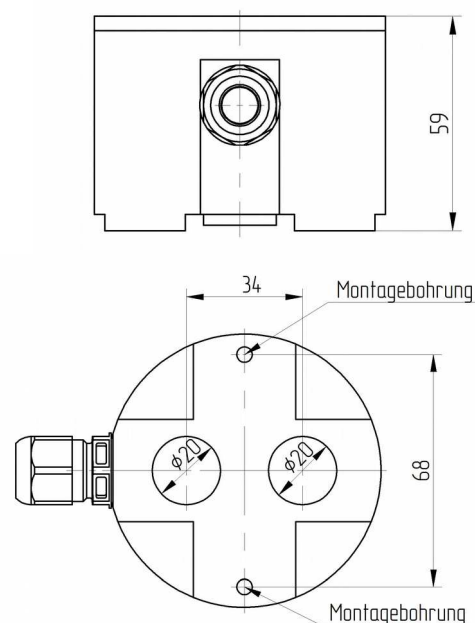

Technische Daten

- Anschlusskopf aus POM - Polyoxymethylen
- Kabelverschraubung: PA – Polyamid oder Stecker
- Werkstoff Elektroden aus Edelstahl 1.4571
- Empfindlichkeit: <math><20\text{ K}\Omega</math> (bei NA 2-Modul)
- Prozessdruck: drucklos
- Schutzart IP68 DIN EN 60529, IP69k in Ausführung vollvergossen (-V)
- Prozesstemperatur $-20^{\circ}\text{C} \dots +70^{\circ}\text{C}$

Technische Zeichnung

NST 260-KR2-A2-B2-NA2-1-ST

Füllstandsmesstechnik

Bestellcode NST 260...

Bestellbeispiel: NST 260-KR2-A2-B2-NA2-1-ST

Anschlussköpfe

-KR2 Kunststoffgehäuse rund (POM)

Stablänge Stab 1

-A2 2 mm Stablänge aus V4A

Stablänge Stab 2

-B2 2 mm Stablänge aus V4A

Elektrischer Anschluss

-1 Verschraubung
 -2 Stecker M12

Ausführung Elektronik

-0 Klemmenanschlussraum, passive Ausführung
 -NA2 mit Niveauauswertemodul Typ NA2

Ausführung elektrischer Anschluss

-ST Standardausführung ohne Verguss
 -V Vollvergossene Elektronik bzw. Anschlussraum (Schutzart IP69K)

Zubehör

M12-Anschlussleitungen

-101090 Anschlussleitung M12 gewinkelt, 4-polig, 5m PVC Kabel, grau
 -101087 Anschlussleitung M12 gerade, 4-polig, 5m PVC Kabel, grau